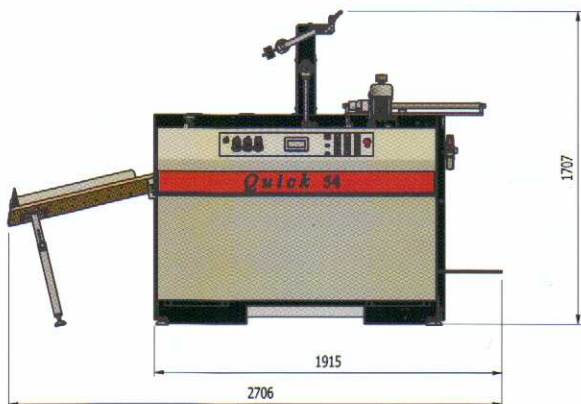

▲ Albero di supporto bobina film a espansione per un facile cambio del rotolo
Expanding film reel support shaft, for an easy reel change

distributore / distributors

ecosystem