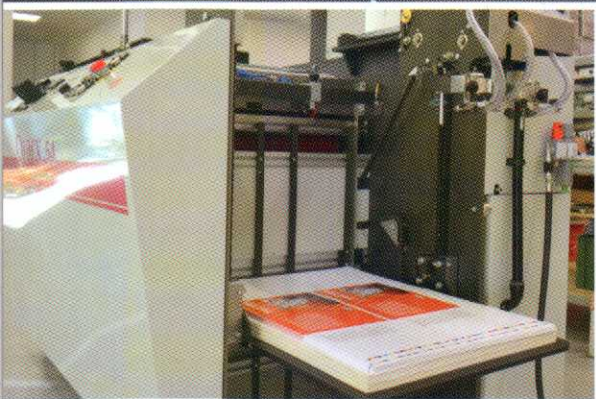

QUICK 54

▲ Mettifoglio automatico di elevate prestazioni
High performance automatic feeder

▲ Albero di supporto bobina film a espansione per un facile cambio del rotolo
Expanding film reel support shaft, for an easy reel change