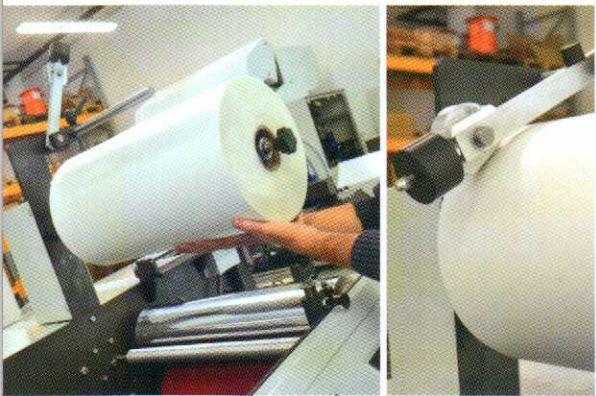

QUICK 54

▲ Mettifoglio automatico di elevate prestazioni
High performance automatic feeder

▲ Albero di supporto bobina film a espansione per un facile cambio del rotolo
Expanding film reel support shaft, for an easy reel change